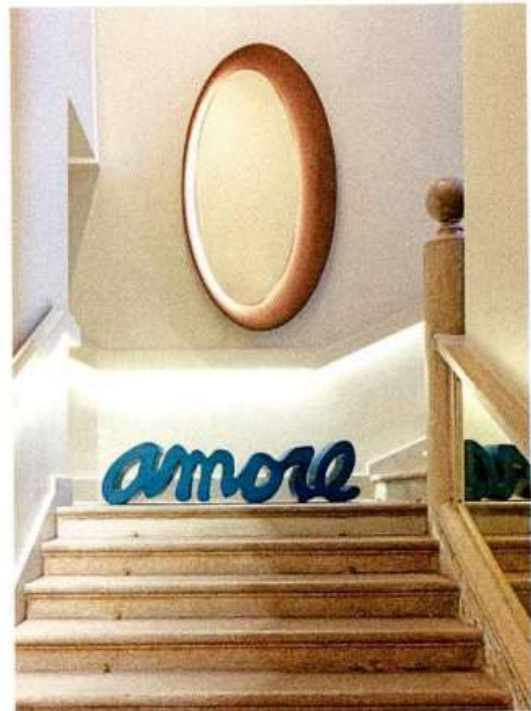

Gio Ponti
LE MANI
Per celebrare i 60 anni della poltrona Dezza, disegnata da Gio Ponti nel 1965, *Poltrona Frau* ne presenta una limited edition di soli 60 pezzi. Un oggetto da collezione nato dai pensieri e dai disegni dell'architetto milanese. Dezza è rivestita in Pelle Frau Impact Less bianca e blu, ed è impreziosita da una illustrazione inedita sul tema delle mani, disegnata da Gio Ponti stesso (a sinistra, un suo schizzo originale del 1967). poltronafrau.com

**Amore sostenibile
IN PLASTICA RICICLATA**

Per celebrare i 10 anni dell'iconica seduta, *Slide* presenta Amore Ocean, una nuova edizione della celebre panchina calligrafica Amore, disegnata da Gio Colonna Romano. Amore Ocean, un tributo alla sostenibilità e un 'gesto d'amore' per il pianeta, è disponibile in due tonalità. Pacific Green, ricavata dalle corde marine riciclate, e Atlantic Blue, derivata dalle reti da pesca. slidedesign.it

Martinelli

IL PIPISTRELLO BIANCO

Compie 60 anni anche Pipistrello, la lampada disegnata nel 1965 da Gae Aulenti per *Martinelli Luce* e divenuta icona per la sua capacità di rimanere sempre attuale. "Per celebrare questo importante anniversario, abbiamo scelto un colore non colore, il bianco matt, discreto, morbido, avvolgente, che evoca l'atmosfera di un paesaggio coperto dal silenzio della neve e induce serenità e riflessione" ci racconta Emiliano Martinelli, presidente del brand. martinelliluce.it